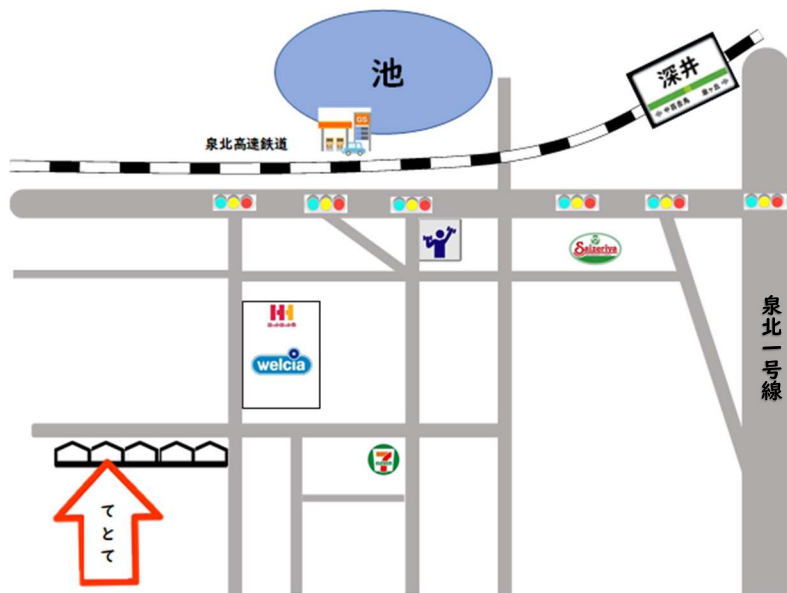

て て と あ とも
「手と手を取り合い共に歩もう」

おも なまえ こ
そんな想いを名前に込めて…

ひとり あ すけじゅー る さぎょう ていきょう
一人ひとりに合わせたスケジュールや作業を提供しています。

じしん むり かよ
ご自身のペースで無理なく通っていただけます。

1. アクセス

せんぼくこうそくてつどうふかいえき きたほうめん とほ ふん やく
泉北高速鉄道深井駅より北方面へ徒歩10分(約700m)

2. 送迎

もよ えき じたくしゅうへん じたくそうげい
最寄り駅、自宅周辺、自宅送迎いたします。

3. 就労日・時間

げつ きん じ じ ふん じりきつうしょ ばあい じ
月～金の9時から15時30分(自力通所の場合は16時)

どようび ごぜんくじ じ
土曜日は午前9時から12時

しゅくじつ にちようび ぼん ねんまつねんし きゅうぎょう
*祝日・日曜日・お盆、年末年始は休業

1日のスケジュール

8時30分～	むかえ 迎え
9時30分～12時	ごぜん さぎょう 午前の作業
12時～13時	ちゅうしょく 昼食・休憩
13時～15時15分	ごご さぎょう 午後の作業
15時15分～	さぎょうしゅうりょう かたづ そうじ 作業終了・片付け・掃除
15時30分～	おく 送り